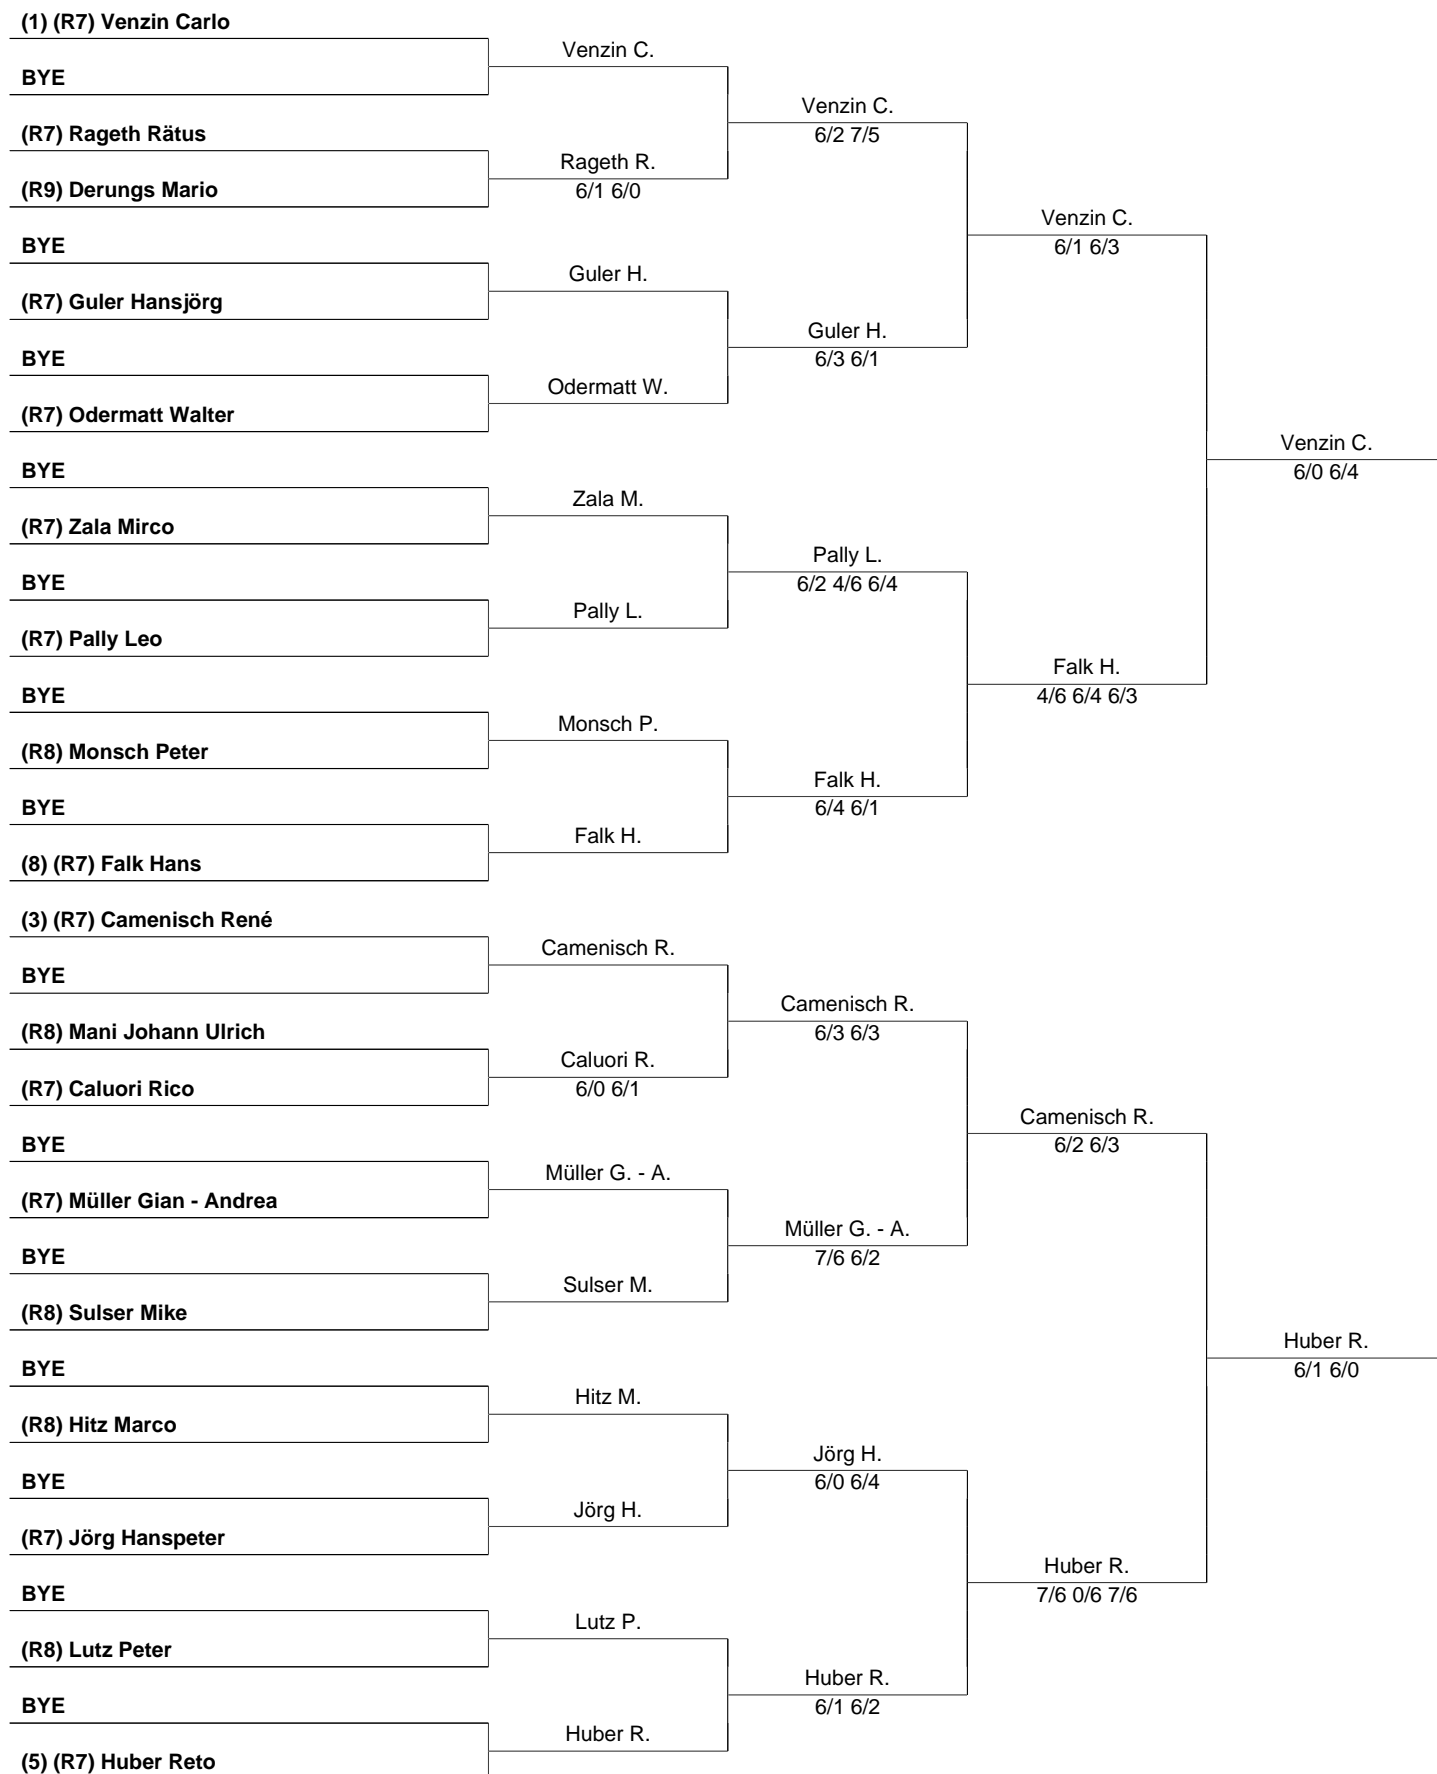

10.Prada Cup (73518), MS 35+ R7/R9

TC Trin

18 August 2010

10.Prada Cup (73518), MS 35+ R7/R9

18 August 2010

TC Trin